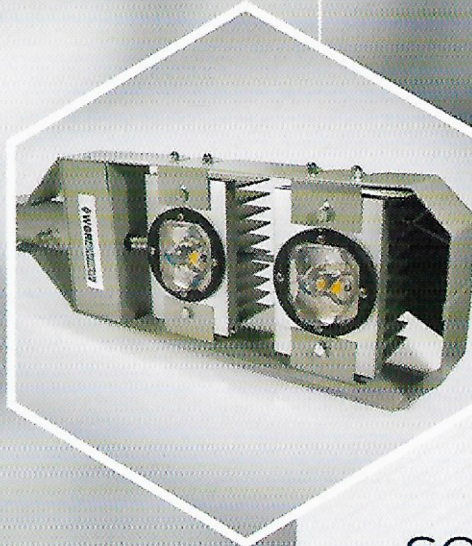

Luminária Iluminação Pública

Projektor para Quadra Esportiva

Projektor de Fachada

SOLUÇÕES PARA TODOS OS AMBIENTES

- Potência de 30 à 600W
- Atualize sua luminária trocando o LED (não soldado)
- Alta eficiência
- Opção dimerizável
- Tensão de entrada de 120 à 270 VAC
- Proteção para ambientes agressivos